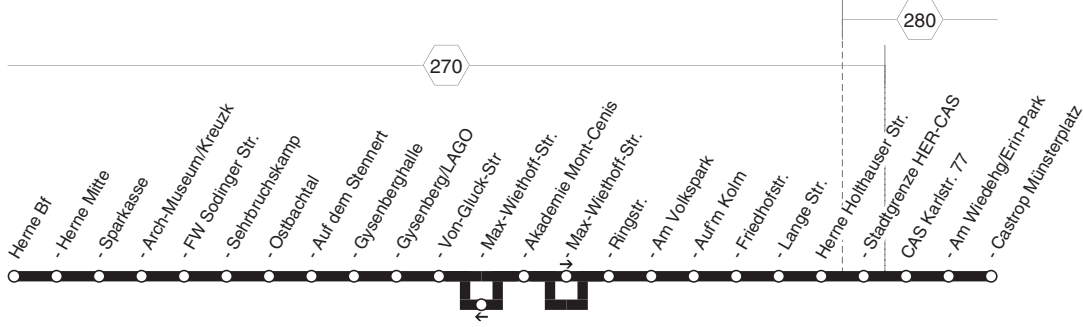

324

324

 Herne Bf - Herne Mitte - LAGO -  
Sodlingen - Holthausen - CAS-Münsterplatz  
und zurück

324

**324****montags bis freitags**

Haltestellen		Abfahrtszeiten									
Herne Bf (Bstg 02)	ab	5.54	6.26	19.26	19.56	20.15	20.45	21.15	21.45	22.15	23.15
- Herne Mitte (Bstg 01)		57	29	29	59	18	48	18	48	18	18
- Sparkasse (Bstg 02)		58	31	31	20.00	19	49	19	49	19	19
- Arch-Mus/Kreuzk (Bstg 01)		6.00	33	33	02	21	51	21	51	21	21
- FW Sodinger Str. (Bstg 02)		00	34	34	02	21	51	21	51	21	21
- Sehrbruchskamp (Bstg 02)		01	35	35	03	22	52	22	52	22	22
- Ostbachtal (Bstg 04)		03	37	37	05	24	54	24	54	24	24
- Auf dem Stennert (Bstg 02)		04	38	38	06	25	55	25	55	25	25
- Gysenberghalle (Bstg 02)		05	39	39	07	26	56	26	56	26	26
- Gysenberg/LAGO (Bstg 01)		07	42	42	09	20.28	58	21.28	58	22.28	23.28
- Von-Gluck-Str (Bstg 02)		09	44	alle	44	11	21.00	22.00			
- Akademie Mont-Cenis (Bstg 01)		11	46	30	46	13	02	02			
- Max-Wiethoff-Str. (Bstg 01)		12	47	Min.	47	15	03	03			
- Ringstr. (Bstg 02)		13	48		48	15	04	04			
- Am Volkspark (Bstg 02)		14	49		49	16	05	05			
- Auf m Kolm (Bstg 02)		15	50		50	17	06	06			
- Friedhofstr. (Bstg 02)		16	51		51	18	07	07			
- Lange Str. (Bstg 02)		17	53		53	19	08	08			
- Holthäuser Str. (Bstg 02)		18	54		54	20	09	09			
- Stadtgrenze HER-CAS (Bstg 02)		19	54		54	21	10	10			
CAS Karlstr. 77 (Bstg 02)		19	55		55	21	10	10			
- Am Wiedehg/Erin-Park (Bstg 02)		20	56		56	22	11	11			
- CAS Münsterplatz (Bstg 04)	an	6.23	6.59	19.59	20.25	21.14	22.14				