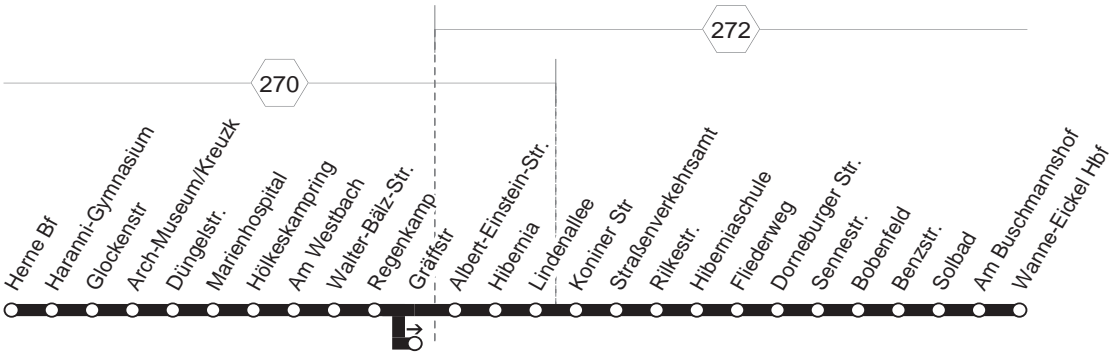

303

Herne Bf - Hölkeskampring -
Regenkamp (- Südstr. -
- Bobenfeld - Solbad - HER-Wanne-Eickel Hbf)
und zurück

303

**303****montags bis freitags**

Haltestellen		Abfahrtszeiten																			
Herne Bf (Bstg 9)	ab	5.04	5.34	6.04	6.32	7.02	7.32	8.02								19.02	19.34	20.04	20.48	21.48	22.48
- Haranni-Gymnasium (Bstg 2)		07	37	07	35	05	35	05								05	37	07	51	51	51
- Glockenstr (Bstg 2)		08	38	08	36	06	36	06								06	38	08	52	52	52
- Arch-Museum/Kreuzk (Bstg 2)		11	41	11	40	10	40	10								10	41	11	55	55	55
- Düngelstr. (Bstg 1)		13	43	13	42	12	42	12								12	43	13	57	57	57
- Marienhospital (Bstg 2)		14	44	14	44	14	44	14								14	44	14	58	58	58
- Hölkeskampring (Bstg 6)	an	5.16	5.46	6.16	6.46	7.16	7.46	8.16								19.16	19.46	20.16	21.00	22.00	23.00
- Hölkeskampring (Bstg 6)	ab	5.17	5.47	6.17	6.46	7.16	7.46	8.16								19.16	19.47	20.17	21.00	22.00	23.00
- Am Westbach (Bstg 2)		18	48	18	47	17	47	17								17	48	18	01	01	01
- Walter-Bälz-Str. (Bstg 2)		20	50	20	49	19	49	19								19	50	20	03	03	03
- Regenkamp (Bstg 2)		5.21	5.51	6.21	6.50	7.20	7.50	8.20								19.20	19.51	20.21	04	04	04
- Gräffstr. (Bstg 1)	an																		21.05	22.05	23.05
- Albert-Einstein-Str. (Bstg 2)		5.23	5.53	6.23	6.53	7.23	7.53	8.23								19.23	19.53	20.23			
- Hibernia (Bstg 3)		25	55	25	55	25	55	25								30	25	55	25		
- Lindenallee (Bstg 2)		26	56	26	56	26	56	26									26	56	26		
- Koniner Str. (Bstg 2)		27	57	27	57	27	57	27								Min.	27	57	27		
- Straßenverkehrsamt (Bstg 2)		28	58	28	58	28	58	28									28	58	28		
- Rilkestr. (Bstg 4)		29	59	29	59	29	59	29									29	59	29		
- Hiberniaschule (Bstg 2)		31	6.01	31	7.01	31	8.01	31								31	20.01	31			
- Fliederweg (Bstg 2)		31	01	31	01	31	01	31								31	01	31			
- Dorneburger Str. (Bstg 2)		32	02	32	02	32	02	32									32	02	32		
- Sennestr. (Bstg 2)		33	03	33	03	33	03	33									33	03	33		
- Bobenfeld (Bstg 2)		34	04	34	04	34	04	34									34	04	34		
- Benzstr. (Bstg 2)		36	06	36	06	36	06	36									36	06	36		
- Solbad (Bstg 2)		38	08	38	08	38	08	38									38	08	38		
- Am Buschmannshof (Bstg 1)		41	11	41	11	41	11	41									41	11	41		
- Wanne-Eickel Hbf (Bstg 4)	an	5.43	6.13	6.43	7.13	7.43	8.13	8.43								19.43	20.13	20.43			