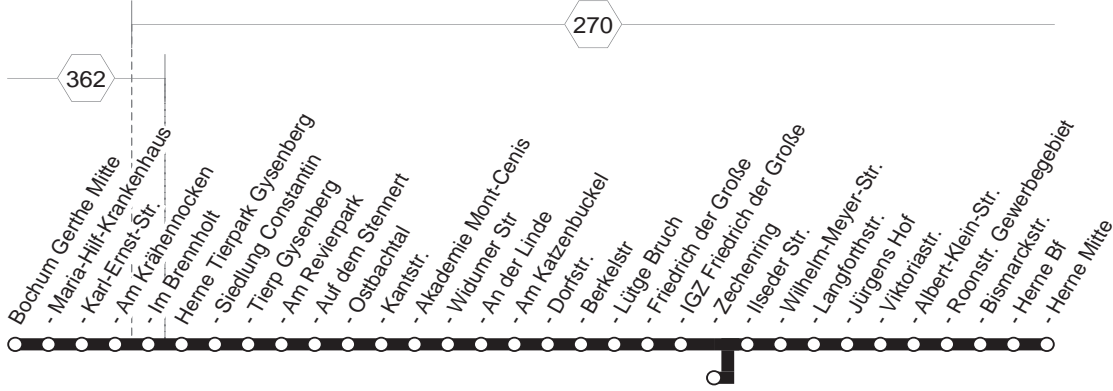

321

321

**BO-Gerthe - HER-Constantin - Sodingen -  
Börning - Horshausen - Herne Bf - Herne Mitte  
und zurück**

321

**321****montags bis freitags****321****BO-Gerthe - HER-Constantin - Sodingen -  
Börning - Horshausen - Herne Bf - Herne Mitte**

Haltestellen	Abfahrtszeiten														
Bochum Gerthe Mitte (Bstg 01)															
- Karl-Ernst-Str. (Bstg 2)															
- Im Brennholt (Bstg 2)															
Herne Tierpark Gysenberg (Bstg 2)															
- Siedlung Constantin (Bstg 3)															
- Am Revierpark (Bstg 1)															
- Ostbachtal (Bstg 2)															
- Kantstr. (Bstg 2)															
- Akademie Mont-Cenis (Bstg 2)															
- Widumer Str (Bstg 02)															
- An der Linde (Bstg 2)															
- Am Katzenbuckel (Bstg 1)															
- Dorfstr. (Bstg 01)															
- Friedrich der Große (Bstg 2)															
- Zechenring (Bstg 01)															
- Ilseder Str. (Bstg 02)															
- Wilhelm-Meyer-Str. (Bstg 2)															
- Langforthstr. (Bstg 2)															
- Jürgens Hof (Bstg 2)															
- Viktoriastr. (Bstg 2)															
- Albert-Klein-Str. (Bstg 2)															
- Bismarckstr. (Bstg 2)															
- Herne Bf    (Bstg 2) an															
<i>Herne Herne Bf</i> ab															
<i>Herne Mitte</i> an															
<i>324 Gysenberg/LAGO</i> an															
<i>324 Castrop Münsterplatz</i> an															
- Herne Mitte  (Bstg 2)															