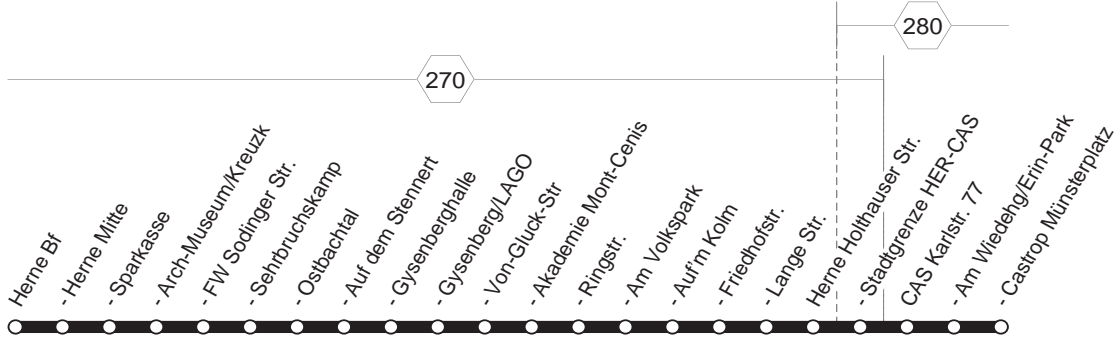

324

324

Herne Bf - Herne Mitte - LAGO -
 Sodingen - Holthausen - CAS-Münsterplatz
 und zurück

324

**324****montags bis freitags****324****Herne Bf - Herne Mitte - LAGO -
Sodingen - Holthausen - CAS-Münsterplatz**

Haltestellen		Abfahrtszeiten									
Herne Bf (Bstg 2)	ab	5.54	6.26	19.26	19.56	20.15	20.45	21.15	21.45	22.15	23.15
- Herne Mitte  (Bstg 1)		57	29	29	59	18	48	18	48	18	18
- Sparkasse (Bstg 2)		58	31	31	20.00	19	49	19	49	19	19
- Arch-Museum/Kreuzk (Bstg 1)		6.00	33	33	02	21	51	21	51	21	21
- FW Sodinger Str. (Bstg 2)		00	34	34	02	21	51	21	51	21	21
- Sehrbruchskamp (Bstg 2)		01	35	35	03	22	52	22	52	22	22
- Ostbachtal (Bstg 4)		03	37	37	05	24	54	24	54	24	24
- Auf dem Stennert (Bstg 2)		04	38	38	06	25	55	25	55	25	25
- Gysenberghalle (Bstg 2)		05	39	alle	39	07	26	56	26	56	26
- Gysenberg/LAGO (Bstg 1)		07	42	42	09	20.28	58	21.28	58	22.28	23.28
- Von-Gluck-Str (Bstg 2)		09	44	30	44	11	21.00		22.00		
- Akademie Mont-Cenis (Bstg 4)		12	47	47	14		03		03		
- Ringstr. (Bstg 2)		13	48	Min.	48	15	04		04		
- Am Volkspark (Bstg 2)		14	49	49	16		05		05		
- Auf'm Kolm (Bstg 2)		15	50	50	17		06		06		
- Friedhofstr. (Bstg 2)		16	51	51	18		07		07		
- Lange Str. (Bstg 2)		17	53	53	19		08		08		
- Holthauer Str. (Bstg 2)		18	54	54	20		09		09		
- Stadtgrenze HER-CAS (Bstg 2)		19	54	54	21		10		10		
CAS Karlstr. 77 (Bstg 2)		19	55	55	21		10		10		
- Am Wiedehg/Erin-Park (Bstg 2)		20	56	56	22		11		11		
- CAS Münsterplatz (Bstg 04)	an	6.23	6.59	19.59	20.25		21.14		22.14		