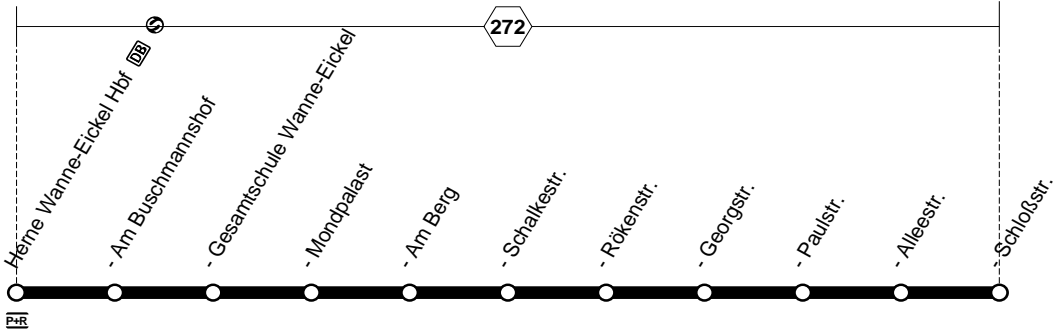

328
HER-Wanne-Eickel Hbf  - **Mondpalast** -
HER-Unser Fritz
und zurück

328

328

**328****montags bis freitags****samstags**

| Haltestellen | Abfahrtszeiten | | | | | | | | | | | | |
|---------------------------------|----------------|--------------|--------------|--------------|--------------|-------------|-------------|-------------|--------------|--------------|--------------|--------------|--------------|
| HER Wanne-Eickel Hbf (Bstg 4)ab | 5.44 | 20.14 | 20.56 | 21.56 | 22.56 | 5.56 | 7.56 | 8.26 | 18.26 | 18.56 | 20.56 | 21.56 | 22.56 |
| - Am Buschmannshof (Bstg 2) | 46 | 16 | 58 | 58 | 58 | 58 | 58 | 28 | 28 | 58 | 58 | 58 | 58 |
| - Gesamtschule W-E (Bstg 2) | 48 | 18 | 21.00 | 22.00 | 23.00 | 6.00 | 8.00 | 30 | 30 | 19.00 | 21.00 | 22.00 | 23.00 |
| - Mondpalast (Bstg 2) | 49 | alle | 19 | 01 | 01 | 01 | 01 | alle | 31 | 01 | alle | 01 | 01 |
| - Am Berg (Bstg 2) | 51 | | 21 | 03 | 03 | 03 | 03 | 03 | 33 | 33 | 03 | 03 | 03 |
| - Schalkestr. (Bstg 2) | 52 | 30 | 22 | 03 | 03 | 03 | 03 | 30 | 34 | 03 | 30 | 03 | 03 |
| - Rökenstr. (Bstg 2) | 53 | | 23 | 04 | 04 | 04 | 04 | 04 | 35 | 04 | 35 | 04 | 04 |
| - Georgstr. (Bstg 2) | 54 | Min. | 24 | 05 | 05 | 05 | 05 | Min. | 36 | 05 | Min. | 05 | 05 |
| - Paulstr. (Bstg 1) | 55 | | 25 | 06 | 06 | 06 | 06 | 06 | 37 | 06 | 37 | 06 | 06 |
| - Alleestr. (Bstg 1) | 56 | | 26 | 07 | 07 | 07 | 07 | 07 | 38 | 07 | 38 | 07 | 07 |
| - Schloßstr. (Bstg 1) an | 5.57 | 20.27 | 21.08 | 22.08 | 23.08 | 6.08 | 8.08 | 8.39 | 18.39 | 19.08 | 21.08 | 22.08 | 23.08 |