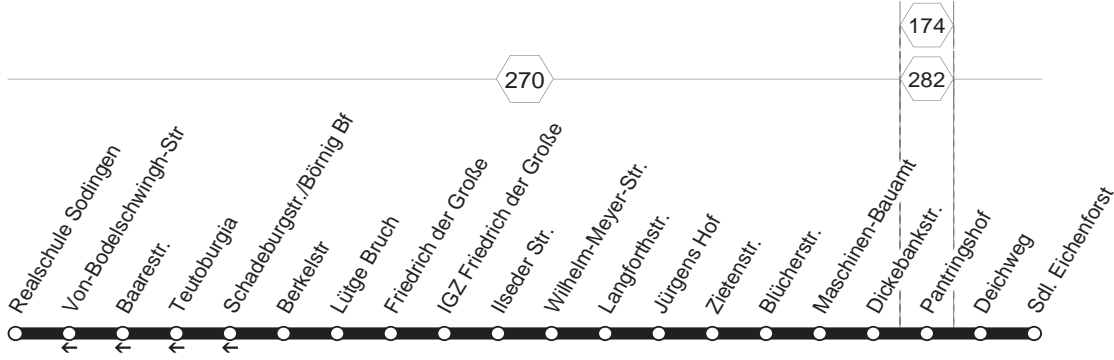

333

333

Realschule Sodingen - Börnig -
Friedrich der Große - Horsthausen -
Siedlung Eichenforst
und zurück

**333****montags bis freitags**

Haltestellen	Abfahrtszeiten
	15
Herne RS Sodingen (Bstg 1)	12.56
- Berkelstr (Bstg 2)	58
- Lütge Bruch (Bstg 2)	59
- Friedrich der Große (Bstg 2)	13.00
- IGZ Friedrich der Große (Bstg 02)	01
- Ilseder Str. (Bstg 02)	02
- Wilhelm-Meyer-Str. (Bstg 2)	03
- Langforthstr. (Bstg 2)	04
- Jürgens Hof (Bstg 2)	05
- Zietenstr. (Bstg 1)	08
- Blücherstr. (Bstg 1)	09
- Maschinen-Bauamt (Bstg 1)	10
- Dickebankstr. (Bstg 1)	11
- Pantringshof (Bstg 1)	12
- Deichweg (Bstg 1)	13
- Siedlung Eichenforst (Bstg 1) an	13.15

Die Linie 333 verkehrt nur in der Schulzeit, kurzfristige Änderungen sind vorbehalten!**15** = nur freitags an Schultagen**333**
**Realschule Sodingen - Börnig -
 Friedrich der Große - Horsthausen -
 Siedlung Eichenforst**
333

**333****montags bis freitags**

Haltestellen	Abfahrtszeiten
	ab
HER-Siedl. Eichenforst (Bstg 2)	7.13
- Deichweg (Bstg 2)	14
- Pantringshof (Bstg 2)	15
- Dickebankstr. (Bstg 2)	16
- Maschinen-Bauamt (Bstg 2)	17
- Blücherstr. (Bstg 2)	19
- Zietenstr. (Bstg 2)	20
- Jürgens Hof (Bstg 1)	23
- Langforthstr. (Bstg 1)	24
- Wilhelm-Meyer-Str. (Bstg 1)	25
- Ilseder Str. (Bstg 01)	26
- IGZ Friedrich der Große (Bstg 01)	27
- Friedrich der Große (Bstg 1)	28
- Lütge Bruch (Bstg 1)	29
- Berkelstr (Bstg 1)	30
- Schadeburgstr./Börnig Bf (Bstg 2)	31
- Teutoburgia (Bstg 2)	32
- Baarest. (Bstg 2)	34
- Von-Bodelschw.-Str (Bstg 1)	35
- RS Sodingen (Bstg 1)	7.36

Die Linie 333 verkehrt nur in der Schulzeit, kurzfristige Änderungen sind vorbehalten!

ab = nur montags bis freitags an Schultagen

333

**Siedlung Eichenforst - Horsthausen -
Friedrich der Große - Börnig -
Teutoburgia - Realschule Sodingen**