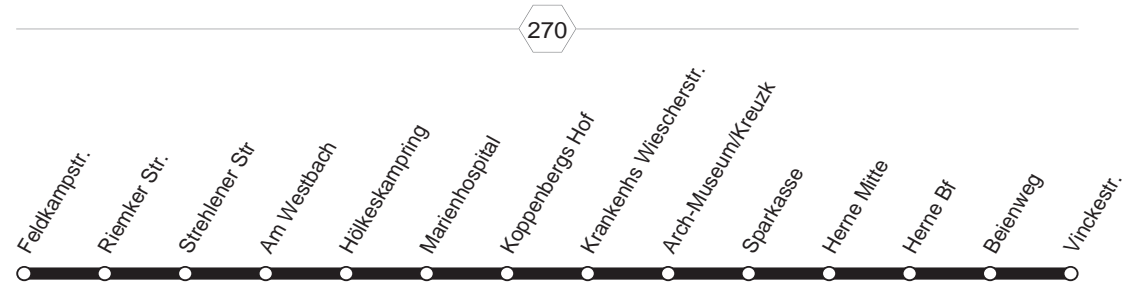

**HER-Süd - Hölkeskampring -  
Marienhospital - Herne Bf ( - HER-Vinckestr)  
und zurück**

**337**

**337**

**337****montags bis freitags****samstags****sonn- und feiertags** →**337****HER-Süd - Hölkeskampring -  
Marienhospital - Herne Bf (- HER-Vinckestr)**