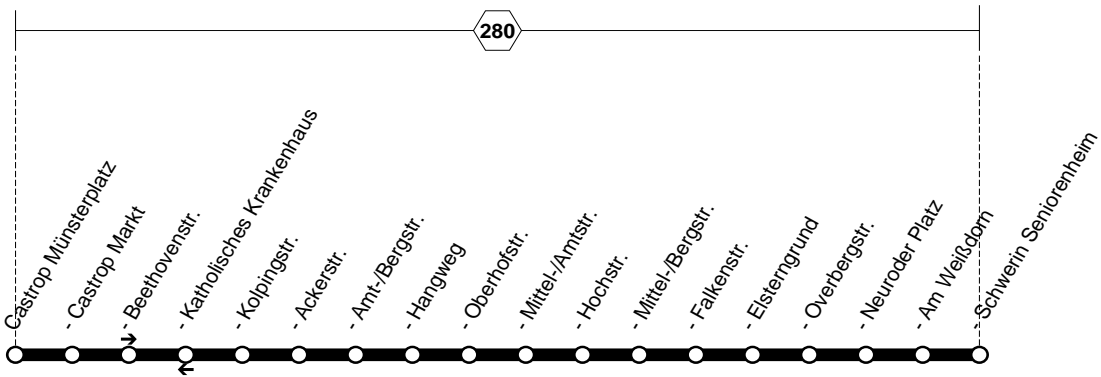

341

**Castrop Münsterplatz - Castrop Markt -
Hochstr. - Neuroder Platz - CAS-Schwerin
und zurück**

341

0

341

**341****montags bis freitags****samstags****sonn- und feiertags**

Haltestellen	Abfahrtszeiten												
	montags bis freitags			samstags			sonn- und feiertags						
Castrop Münsterplatz (Bstg 07) ab	7.18	19.18	20.18	6.01	15.01	16.01	19.01	12.16	19.16				
- Castrop Markt (Bstg 02)	21	21	20	04	04	03	03	18	18				
- Beethovenstr. (Bstg 01)	22	22	21	05	05	04	04	19	19				
- Kolpingstr. (Bstg 1)	24	24	24	07	07	07	07	22	22				
- Ackerstr. (Bstg 1)	25	25	25	08	08	08	08	23	23				
- Amt-/Bergstr. (Bstg 1)	26	26	25	09	09	08	08	23	23				
- Hangweg (Bstg 1)	27	alle	27	26	10	alle	10	09	24	alle	24		
- Oberhofstr. (Bstg 1)	28	28	27	11	11	10	10	25	25				
- Mittel-/Amtstr. (Bstg 1)	29	60	29	28	12	60	12	11	60	11	26	60	26
- Hochstr. (Bstg 1)	31	31	29	14	14	12	12	27	27				
- Mittel-/Bergstr. (Bstg 1)	32	Min.	32	31	15	Min.	15	14	Min.	14	29	Min.	29
- Falkenstr. (Bstg 1)	33	33	32	16	16	15	15	30	30				
- Elsterngrund (Bstg 1)	34	34	33	17	17	16	16	31	31				
- Overbergstr. (Bstg 1)	36	36	34	19	19	17	17	32	32				
- Neuroder Platz (Bstg 03)	37	37	35	20	20	18	18	33	33				
- Am Weißdorn (Bstg 02)	38	38	36	21	21	19	19	34	34				
- Schwerin Seniorenh (Bstg 03) an	7.40	19.40	20.37	6.23	15.23	16.20	19.20	12.35	19.35				