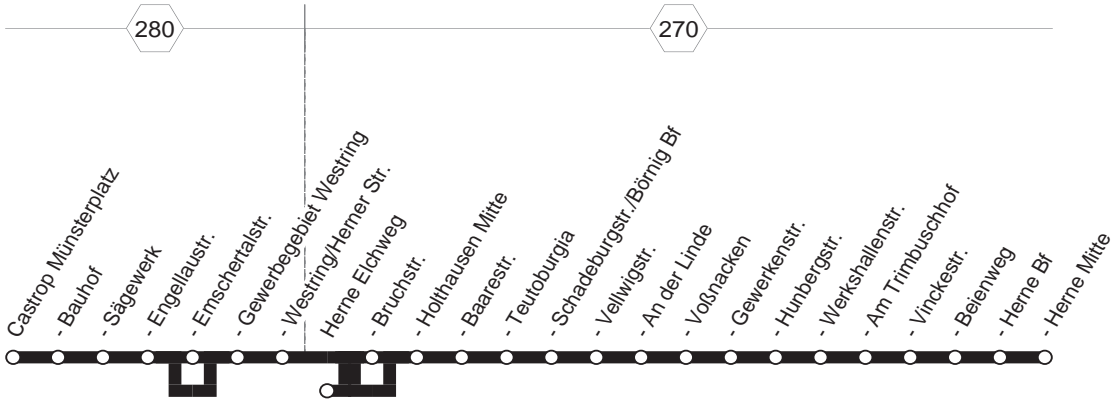

351

351

Castrop Münsterplatz - Behringhausen -
 HER-Holthausen - Teutoburgia -
 Börnig - Herne Bf - Herne Mitte

351

**351****montags bis freitags****samstags**

Haltestellen	Abfahrtszeiten																			
Castrop Münsterplatz (Bstg 04)	S1																			
- Bauhof (Bstg 2)				6.35		18.35		19.35				7.50	8.50		17.50	18.50				
- Engellastr. (Bstg 2)				37		37		37				52	52		52	52				
- Emschertalstr. (Bstg 2)				38		38		38				53	53		53	53				
- Gewerbegeb. Westring (Bstg 2)				39		39		39				54	54		54	54				
- Westring/Herner Str. (Bstg 2)				41		41		41				56	56		56	56				
Herne Elchweg (Bstg 1)		5.43	6.13					19.13		20.20	20.50									
- Bruchstr. (Bstg 2)				6.44		18.44		19.44				6.59	7.59	8.59		17.59	18.59			
- Holthausen Mitte (Bstg 1)	5.15	5.45	6.15	45		45	19.15	45	20.22	20.52		7.00	8.00	9.00	alle	18.00	19.00			
- Baarestr. (Bstg 1)	16	46	16	46		46	16	46	23	53		01	01	01		01	01			
- Teutoburgia (Bstg 1)	17	47	17	47	usw.	47	17	47	24	54		02	02	02	60	02	02			
- Schadeburgstr./Börnig Bf (Bstg 1)	18	48	18	48		48	18	48	25	55		03	03	03		03	03			
- Vellwigstr. (Bstg 1)	19	50	20	50	bis	50	20	50	27	57		05	05	05	Min.	05	05			
- An der Linde (Bstg 3)	21	52	22	52		52	22	52	29	59		07	07	07		07	07			
- Voßnacken (Bstg 2)	22	53	23	53		53	23	53	30	21.00		08	08	08		08	08			
- Gewerkenstr. (Bstg 2)	22	54	24	54		54	24	54	31	01		09	09	09		09	09			
- Werkshallenstr. (Bstg 2)	24	56	26	56		56	26	56	33	03		11	11	11		11	11			
- Am Trimbuschhof (Bstg 2)	25	57	27	57		57	27	57	34	04		12	12	12		12	12			
- Vinckestr. (Bstg 2)	26	58	28	58		58	28	58	35	05		13	13	13		13	13			
- Beienweg (Bstg 2)	27	59	29	59		59	29	59	36	06		14	14	14		14	14			
- Herne Bf (Bstg 2) an	5.31	6.03	6.33	7.03		19.03	19.33	20.03	20.40	21.10		7.18	8.18	9.18		18.18	19.18			
<i>Herne Herne Bf ab</i>		6.05	6.35	7.05		19.05	19.35	20.05												
<i>337 Herne Feldkampstr. an</i>		6.26		7.26		19.26		20.26												
<i>367 Bochum Hiltrop Kirche an</i>			6.56				19.56													
<i>324 Herne Herne Bf ab</i>													9.19		18.19					
<i>324 Gysenberg/LAGO an</i>													9.33		18.33					
- Herne Bf (Bstg 2) ab												7.18	8.18					19.18		
- Herne Mitte (Bstg 2)												7.21	8.21					19.21		