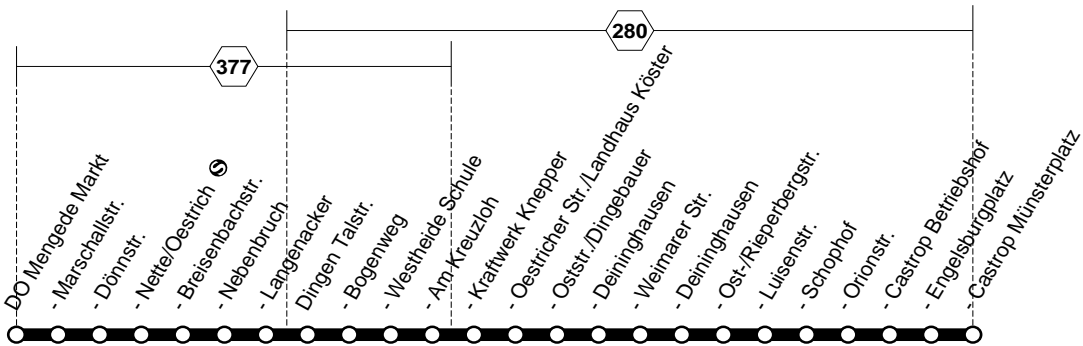

361

DO-Mengede - Nette/Oestrich - CAS-Dingen -
Deininghausen - Castrop Münsterplatz
und zurück

361

361

**361****montags bis freitags****361****DO-Mengede - Nette/Oestrich ☉ - CAS-Dingen -
Deininghausen - Castrop Münsterplatz**

Haltestellen	Abfahrtszeiten												
DO-Mengede Markt (Bstg 03) ab	6.18			7.18	7.47			8.47		18.47		19.42	
- Marschallstraße (Bstg 01)	19			19	48			48		48		43	
- Dönnstraße (Bstg 01)	20			20	49			49		49		44	
- Nette/Oestrich ☉ (Bstg 01)	21			21	50			50		50		45	
- Breisenbachstr. (Bstg 2)	23			23	52			52		52		47	
- Nebenbruch (Bstg 2)	24			24	53			53	alle	53		48	
- Langenacker (Bstg 2)	26			26	55			55		55		50	
CAS-Dingen Talstr. (Bstg 2)	28			28	57			57	60	57		52	
- Bogenweg (Bstg 2)	29			29	58			58		58		53	20.45
- Westheide Schule (Bstg 2)	30			30	59			59	Min.	59		54	21.45
- Am Kreuzloh (Bstg 2)	31			31	8.00			9.00		19.00		55	46
- Kraftwerk Knepper (Bstg 2)	32			32	01			01		01		56	47
- Oestr Str/Ldhs Köster (Bstg 2)	32			32	01			01		01		56	47
- Oststr/Dingebauer (Bstg 2)	33			33	02			02		02		57	48
- Deininghausen (Bstg 1)	34			34	03			03		03		58	48
- Weimarer Str. (Bstg 1)	5.05	5.35	6.05	35	7.05	35	04	8.34	04	04	19.34	59	50
- Deininghausen (Bstg 2)	07	37	07	37	07	37	06	36	06	06	36	20.01	50
- Ost-/Rieperbergstr. (Bstg 2)	08	38	08	38	08	38	07	37	07	alle	07	37	52
- Luisenstr. (Bstg 2)	09	39	09	39	09	39	08	38	08		08	38	53
- Schophof (Bstg 2)	10	40	10	40	10	40	09	39	09	30	09	39	54
- Orionstr. (Bstg 2)	11	41	11	41	11	41	10	40	10		10	40	54
- Castrop Betriebshof (Bstg 01)	13	43	13	43	13	43	12	42	12	Min.	12	42	55
- Engelsburgplatz (Bstg 01)	14	44	14	44	14	44	13	43	13		13	43	55
- CAS Münsterplatz (Bstg 05) an	5.17	5.47	6.17	6.47	7.17	7.47	8.16	8.46	9.16		19.16	19.46	20.11
											21.00	22.00	23.00