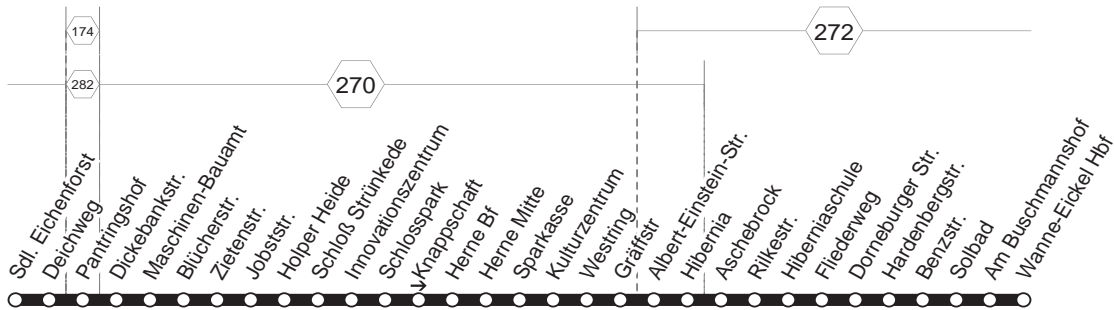

362

362

HER-Siedlung Eichenforst - Herne Bf  -
 Holsterhausen Süd - Solbad -
 HER-Wanne-Eickel Hbf 
 und zurück

362

**362****montags bis freitags**

Haltestellen	Abfahrtszeiten													
HER-Siedl. Eichenforst (Bstg 2) ab	4.48	5.08	5.28	5.47		19.02	19.29	19.59	20.31		22.31	23.31		
- Deichweg (Bstg 2)	48	08	28	48		03	29	59	31		31	31		
- Pantringshof (Bstg 2)	50	10	30	49		04	31	20.01	32		32	32		
- Dickebankstr. (Bstg 2)	51	11	31	50		05	32	02	33		33	33		
- Maschinen-Bauamt (Bstg 2)	52	12	32	51		06	33	03	34		34	34		
- Blücherstr. (Bstg 2)	53	13	33	53		08	34	04	35		35	35		
- Zietenstr. (Bstg 2)	54	14	34	54		09	35	05	36		36	36		
- Jobststr. (Bstg 2)	56	16	36	56		11	37	07	37		37	37		
- Holper Heide (Bstg 2)	57	17	37	57		12	38	08	38		38	38		
- Schloß Strünkede (Bstg 1)	58	18	38	58		13	39	09	39		39	39		
- Innovationszentrum (Bstg 2)	59	19	39	6.00		15	40	10	41		41	41		
- Schlosspark (Bstg 2)	5.00	20	40	01		16	41	11	42		42	42		
- Knappschaft (Bstg 2)	02	22	42	03		18	43	13	43		43	43		
- Herne Bf (Bstg 2) an	5.04	5.24	5.44	6.05	alle	19.20	19.45	20.15	20.45	alle	22.45	23.45		
- Herne Bf (Bstg 2) ab	5.06	5.26	5.46	6.06		19.21	19.47	20.17	20.47		22.47	23.17	23.47	0.17
- Herne Mitte (Bstg 1)	09	29	49	09	15	24	50	20	50	30	50	20	50	20
- Sparkasse (Bstg 2)	11	31	51	11		26	52	22	51		51	21	51	21
- Kulturzentrum (Bstg 1)	12	32	52	12	Min.	27	53	23	52	Min.	52	22	52	22
- Westring (Bstg 2)	13	33	53	13		28	54	24	53		53	23	53	23
- Gräffstr. (Bstg 2)	14	34	54	15		30	55	25	54		54	24	54	24
- Albert-Einstein-Str. (Bstg 2)	16	36	56	17		32	57	27	56		56	26	56	26
- Hibernia (Bstg 2)	17	37	57	18		33	58	28	57		57	27	57	27
- Aschebrock (Bstg 2)	18	38	58	19		34	59	29	58		58	28	58	28
- Rilkestr. (Bstg 2)	19	39	59	20		35	20.00	30	59		59	29	59	29
- Hiberniaschule (Bstg 2)	20	40	6.00	22		37	01	31	21.00		23.00	30	0.00	30
- Fliederweg (Bstg 2)	21	41	01	22		37	02	32	00		00	30	00	30
- Dorneburger Str. (Bstg 4)	22	42	02	24		39	03	33	01		01	31	01	31
- Hardenbergstr. (Bstg 2)	22	42	02	25		40	03	33	02		02	32	02	32
- Benzstr. (Bstg 2)	23	43	03	26		41	04	34	03		03	33	03	33
- Solbad (Bstg 2)	25	45	05	28		43	06	36	04		04	34	04	34
- Am Buschmannshof (Bstg 1)	28	48	08	31		46	09	39	07		07	37	07	37
- Wanne-Eickel Hbf (Bstg 2) an	5.30	5.50	6.10	6.33		19.48	20.11	20.41	21.09		23.09	23.39	0.09	0.39