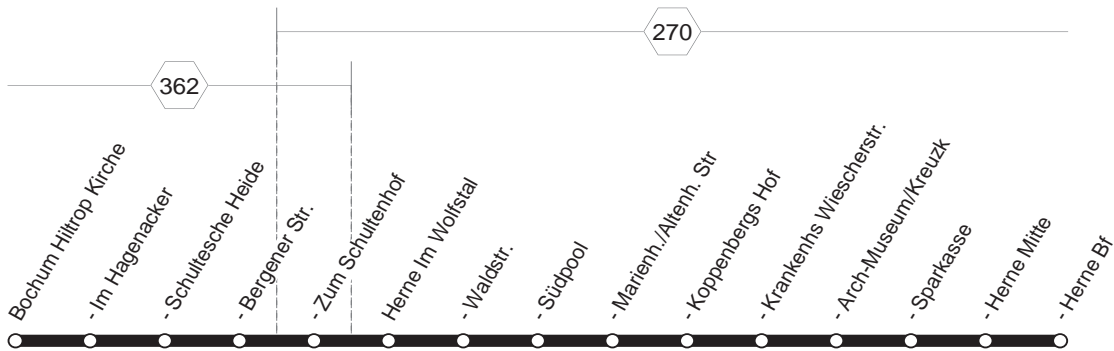

367

367

**BO-Hiltrop - Bergen -
 HER-Marienhospital - Herne Bf** 

und zurück

367

**367****montags bis freitags****samstags****sonn- und feiertags**

Haltestellen	Abfahrtszeiten							
Bochum Hiltrop Kirche (Bstg 02) ab	6.02	6.59	17.59	19.02	6.51	15.51	12.48	19.48
- Im Hagenacker (Bstg 02)	04	7.01	18.01	04	53	53	50	50
- Schultesche Heide (Bstg 2)	05	02	02	05	54	54	51	51
- Bergener Str. (Bstg 2)	06	03	03	06	55	55	52	52
- Zum Schultenhof (Bstg 2)	07	04	alle	04	07	56	alle	53
Herne Im Wolfstal (Bstg 2)	08	05	05	08	57	57	54	alle
- Waldstr. (Bstg 2)	09	06	60	06	09	58	60	55
- Südpool (Bstg 2)	10	07	07	10	59	59	56	60
- Marienhosp./Ältenh. Str. (Bstg 2)	11	08	Min.	08	11	7.00	Min.	16.00
- Koppenbergs Hof (Bstg 1)	12	10	10	12	02	02	58	Min.
- Krankenh. Wiescherstr. (Bstg 1)	14	12	12	14	04	04	13.00	20.00
- Arch-Museum/Kreuzk (Bstg 3)	16	15	15	16	07	07	02	02
- Sparkasse (Bstg 1)	17	16	16	17	08	08	03	03
- Herne Mitte (Bstg 2)	6.18	7.18	18.18	19.18	7.10	16.10	13.04	20.04
nach HER Teutoburgia ab	6.18	7.18	18.18	19.18				
nach Herne Ilseder Str. ab					7.11	16.11		
- Herne Bf (Bstg 2) an							13.07	20.07