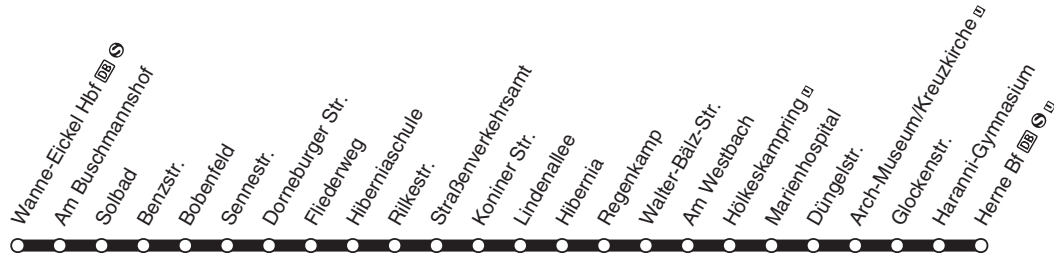

303

303

303

(HER-Wanne-Eickel Hbf - Solbad -
Bobenfeld - Südstr -) Regenkamp -
Hölkeskampring - Herne Bf

303

montags bis freitags

Haltestellen	Abfahrtszeiten									
Wanne-Eickel Hbf (Bstg 02) ab	5.02	5.22	5.52	6.18		18.48	19.19	19.49	20.19	
- Am Buschmannshof (Bstg 02)	04	24	54	20		50	21	51	21	
- Solbad (Bstg 01)	07	27	57	23		53	24	54	24	
- Benzstr. (Bstg 01)	09	29	59	25		55	26	56	26	
- Bobenfeld (Bstg 01)	10	30	6.00	26		56	27	57	27	
- Sennestr. (Bstg 01)	11	31	01	27		57	28	58	28	
- Dorneburger Str. (Bstg 01)	13	33	03	29		59	30	20.00	30	
- Fliederweg (Bstg 01)	14	34	04	30		19.00	31	01	31	
- Hiberniaschule (Bstg 01)	15	35	05	31		01	32	02	32	
- Rilkestr. (Bstg 03)	16	36	06	32		02	33	03	33	
- Straßenverkehrsamt (Bstg 01)	16	36	06	33		03	33	03	33	
- Koniner Str. (Bstg 01)	17	37	07	34	alle	04	34	04	34	
- Lindenallee (Bstg 01)	18	38	08	35	30	05	35	05	35	
- Hibernia (Bstg 01)	19	39	09	36	Min.	06	36	06	36	
- Albert-Einstein-Str. (Bstg 01) an	5.20	5.40	6.10	6.37		19.07	19.37	20.07	20.37	
- Albert-Einstein-Str. (Bstg 01) ab	5.21	5.41	6.11	6.37		19.07	19.38	20.08	20.38	
- Regenkamp (Bstg 01)	23	43	13	39		09	40	10	40	21.28 22.28
- Walter-Bälz-Str. (Bstg 01)	24	44	14	40		10	41	11	41	29 29
- Am Westbach (Bstg 01)	26	46	16	42		12	43	13	43	30 30
- Hölkeskampring w (Bstg 05)	27	47	17	43		13	44	14	44	31 31
- Marienhospital (Bstg 01)	28	48	18	45		15	45	15	45	33 33
- Düngelestr. (Bstg 02)	29	49	19	46		16	46	16	46	34 34
- Arch-Mus/Kreuzk (Bstg 04)	31	51	21	48		18	48	18	48	35 35
- Glockenstr. (Bstg 01)	33	53	23	51		21	50	20	50	38 38
- Haranni-Gymnasium (Bstg 01)	34	54	24	52		22	51	21	51	39 39
- Herne Bf (Bstg 02) an	5.38	5.58	6.28	6.56		19.26	19.55	20.25	20.55	21.42 22.42

303

HER

(HER-Wanne-Eickel Hbf) - Solbad -
Bobenfeld - Südstr. - Regenkamp -
Hölkeskampring - Herne Bf

303