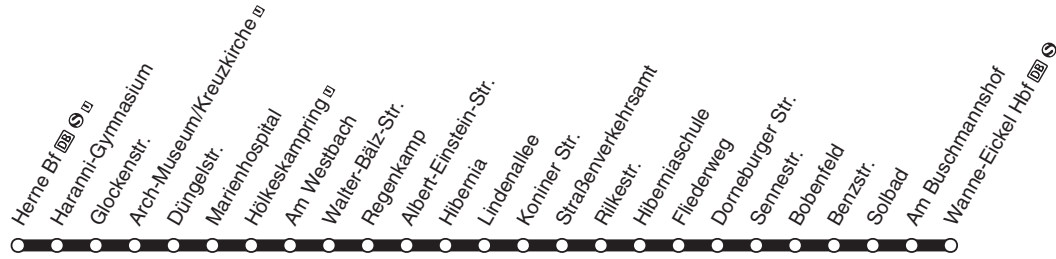

303

303

Herne Bf - Hölkeskampring -  
Regenkamp (- Südstr. - Bobenfeld -  
Solbad - HER-Wanne-Eickel Hbf

303

**303****montags bis freitags**

Haltestellen		Abfahrtszeiten													
Herne Bf (Bstg 02)	ab	5.06	5.36	6.06	6.32	7.02	7.32	<b>18.02</b>	<b>18.38</b>	<b>19.08</b>	<b>19.38</b>	<b>20.08</b>	<b>20.52</b>	<b>21.52</b>	<b>22.52</b>
- Haranni-Gymnasium (Bstg 02)		08	38	08	34	04	34	04	40	10	40	10	54	54	54
- Glockenstr. (Bstg 02)		09	39	09	35	05	35	05	41	11	41	11	55	55	55
- Arch-Mus/Kreuzk (Bstg 02)		12	42	12	39	09	39	09	44	14	44	14	58	58	58
- Dängelstr. (Bstg 01)		14	44	14	41	11	41	11	46	16	46	16	<b>21.00</b>	<b>22.00</b>	<b>23.00</b>
- Marienhospital (Bstg 02)		15	45	15	42	12	42	12	47	17	47	17	01	01	01
- Hölkeskampring $\omega$ (Bstg 06)	an	5.17	5.47	6.17	6.45	7.15	7.45	<b>18.15</b>	<b>18.49</b>	<b>19.19</b>	<b>19.49</b>	<b>20.19</b>	<b>21.03</b>	<b>22.03</b>	<b>23.03</b>
- Hölkeskampring $\omega$ (Bstg 06)	ab	5.18	5.48	6.18	6.45	7.15	7.45	<b>18.15</b>	<b>18.49</b>	<b>19.19</b>	<b>19.49</b>	<b>20.20</b>	<b>21.04</b>	<b>22.04</b>	<b>23.04</b>
- Am Westbach (Bstg 02)		19	49	19	46	16	46	16	50	20	50	21	05	05	05
- Walter-Bälz-Str. (Bstg 02)		21	51	21	47	17	47	17	52	22	52	22	06	06	06
- Regenkamp (Bstg 02)		5.22	5.52	6.22	6.48	7.18	7.48	<b>18.18</b>	<b>18.53</b>	<b>19.23</b>	<b>19.53</b>	<b>20.23</b>	<b>21.07</b>	<b>22.07</b>	<b>23.07</b>
- Gräffstr. (Bstg 01)	an														
- Albert-Einstein-Str. (Bstg 02)		5.24	5.54	6.24	6.51	7.21	7.51	alle	<b>18.21</b>	<b>18.55</b>	<b>19.25</b>	<b>19.55</b>	<b>20.25</b>		
- Hibernia (Bstg 03)		25	55	25	52	22	52	30	22	56	26	56	26		
- Lindenallee (Bstg 02)		26	56	26	53	23	53	Min.	23	57	27	57	27		
- Koniner Str. (Bstg 02)		27	57	27	54	24	54	24	58	28	58	28			
- Straßenverkehrsamt (Bstg 02)		28	58	28	55	25	55	25	59	29	59	29			
- Rilkestr. (Bstg 04)		29	59	29	56	26	56	26	<b>19.00</b>	30	<b>20.00</b>	30			
- Hiberniaschule (Bstg 02)		31	6.01	31	58	28	58	28	02	32	02	32			
- Fliederweg (Bstg 02)		31	01	31	59	29	59	29	02	32	02	32			
- Dorneburger Str. (Bstg 02)		32	02	32	7.00	30	8.00	30	03	33	03	33			
- Sennestr. (Bstg 02)		33	03	33	01	31	01	31	04	34	04	34			
- Bobenfeld (Bstg 02)		34	04	34	02	32	02	32	05	35	05	35			
- Benzstr. (Bstg 02)		36	06	36	04	34	04	34	07	37	07	37			
- Solbad (Bstg 02)		38	08	38	06	36	06	36	09	39	09	39			
- Am Buschmannshof (Bstg 01)		41	11	41	09	39	09	39	12	42	12	42			
- Wanne-Eickel Hbf (Bstg 04)	an	5.43	6.13	6.43	7.11	7.41	8.11	<b>18.41</b>	<b>19.14</b>	<b>19.44</b>	<b>20.14</b>	<b>20.44</b>			