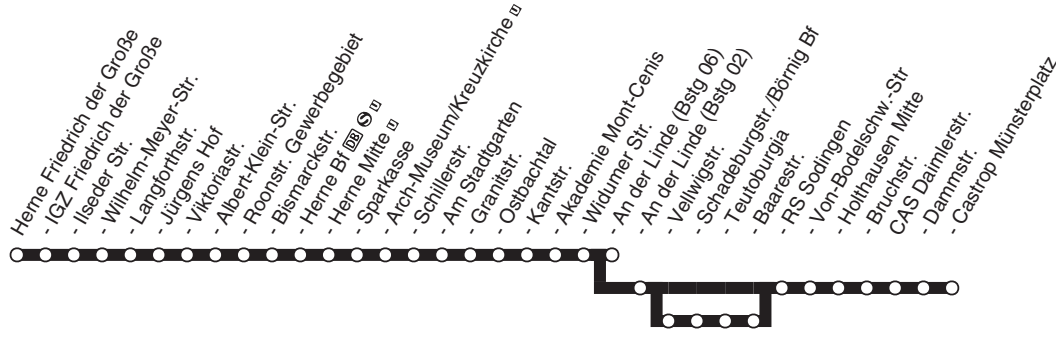

311E

311E

Einsatzwagen zur Linie 311

HER-Horsthausen - Herne Bf - Sodingen -
HER-Holthausen - Castrop-Rauxel Münsterplatz

311E