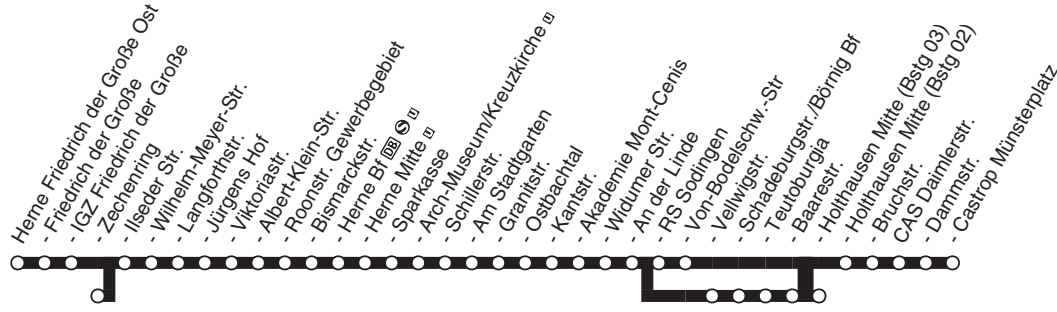

311

311

HER
HER-Holthausen - Castrop Münsterplatz - Herne Bf - Sodingen -

311