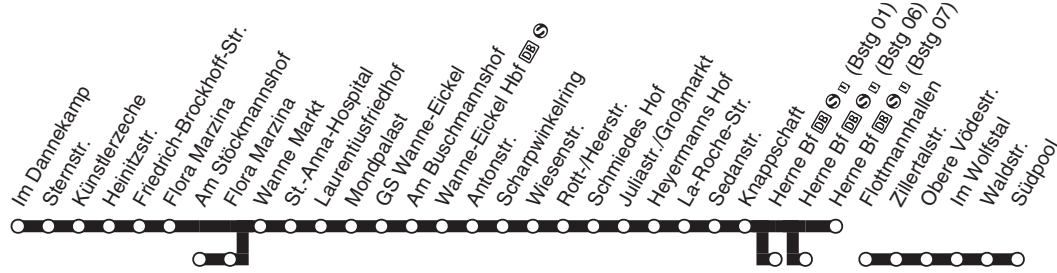

312E

312E

HER

Einsatzwagen zur Linie 312
HER-Unser Fritz - Wanne-Eickel Hbf -
Herne Bf - HER-Südpool