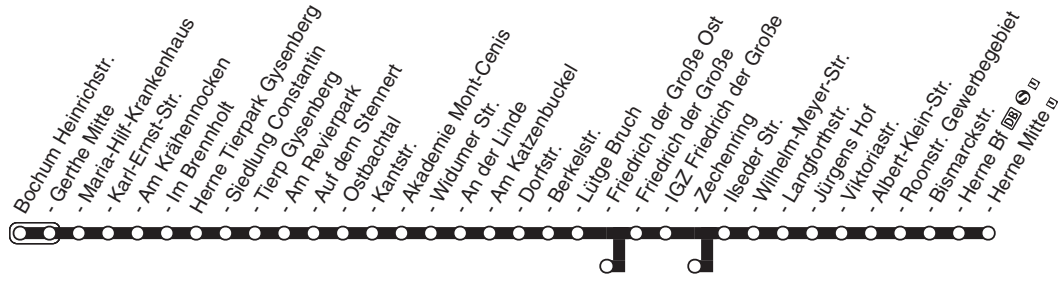

321

321

HER

BO-Gerthe - HER-Constantin - Sodingen -
Börnig - Horsthausen - Herne Bf - Herne Mitte

321