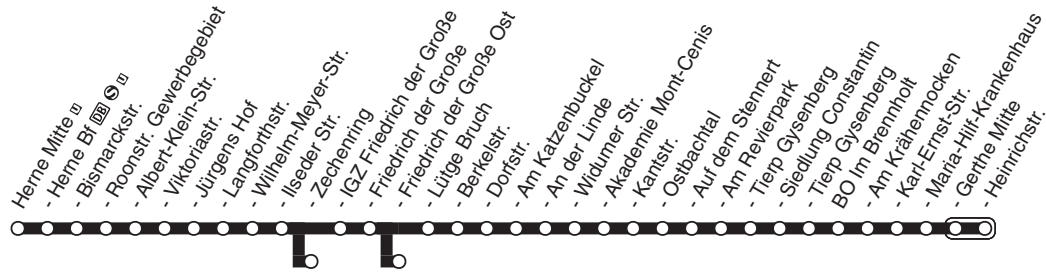

321

samstags

sonn- und feiertags

321

**BO-Gerthe - HER-Constantin - Sodingen -
Börnig - Horsthausen - Herne Bf - Herne Mitte**

321

Haltestellen	Abfahrtszeiten															
	W324	W324	W324	W324	W324	W324	W324	W324	W324	W324	W324	W324				
Bochum Heinrichstr. ab	21.54					9.48			19.54			21.54				
- Gerthe Mitte	56					51			56			56				
- Maria-Hilf-Krankenhs (Bstg 02)	57					52			57			57				
- Karl-Ernst-Str. (Bstg 02)	57					53			57			57				
- Im Brennholt (Bstg 02)	59					54			59			59				
Herne Tierp.Gyenberg (Bstg 02)	22.00					55			20.00			22.00				
- Siedlung Constantin (Bstg 02)	22.01					9.56			20.01			22.01				
- Sdlg. Constantin (Bstg 03) ab	}					}			}			}				
- Tierp Gyenberg (Bstg 05)	22.02					9.57			20.02			22.02				
- Am Revierpark (Bstg 01)	03					58			03			03				
- Ostbachtal (Bstg 02)	05					10.00			05			05				
- Kantstr. (Bstg 02)	06					01			06			06				
- Akademie Mont-Cenis (Bstg 02)	07					02			07			07				
- Widumer Str. (Bstg 02)	08					03	usw.		08	usw.		08				
- An der Linde (Bstg 02)	09				9.04	04	bis		09	bis		09				
- Dorfstr. (Bstg 01)	10				05	05			10			10				
- Berkelstr. (Bstg 02)	22.11					9.06			20.11			22.11				
- Fr. d. Große Ost (Bstg 02) ab	}					}			}			}				
- Friedrich der Große (Bstg 02)	22.13					9.08			20.13			22.13				
- IGZ Fr. d. Große (Bstg 02)	22.14					9.09			20.14			22.14				
- Zechenring (Bstg 01)	}	22.44	23.14		8.09	8.39		9.39	}	20.44		21.44	}	22.44	23.14	
- Ilseder Str. (Bstg 02)	22.15	45	15		10	40	9.10	40	10.10	40	20.15	45	15	45	15	
- Langforthstr. (Bstg 02)	17	47	17		12	42	12	42	12	42	17	47	17	47	17	
- Jürgens Hof (Bstg 02)	18	48	18		13	43	13	43	13	43	18	48	18	48	18	
- Viktoriastr. (Bstg 02)	19	49	19		14	44	14	44	14	44	19	49	19	49	19	
- Albert-Klein-Str. (Bstg 02)	20	50	20		15	45	15	45	15	45	20	50	20	50	20	
- Roonstr. Gewerbe (Bstg 02)	21	51	21		16	46	16	46	16	46	21	51	21	51	21	
- Bismarckstr. (Bstg 02)	22	52	22		18	48	18	48	18	48	22	52	22	52	22	
- Herne Bf (H) S (H) (Bstg 02) an	22.25	22.55	23.25		8.21	8.51	9.21	9.51	10.21	19.51	20.25	20.55	21.55	22.25	22.55	23.25
- Herne Mitte (H) (Bstg 02) ab																

Nicht aufgeführte Haltestellen finden Sie im Linienband.

W324 = fährt weiter als Linie 324 **W337** = fährt weiter als Linie 337 **W367** = fährt weiter als Linie 367

Die Wagen der Linie 321 fahren ab (H) Herne Bf weiter in Ri. (H) Herne Mitte

321

321

Her Herne Mitte - Herne Bf - Horsthausen -
Börning - Sodingen - Constantin - BO-Gerthe

321