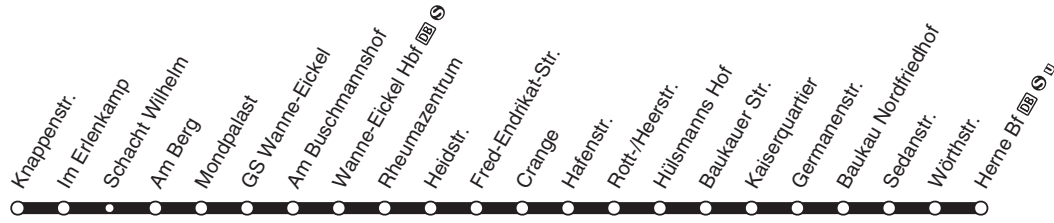

323E

323E

**HER-Bickern - Mondpalast -
Wanne-Eickel Hbf - Baukau Nord -
Herne Bf - Constantin - BO-Hiltrop**

**323E****montags bis freitags**

Haltestellen	Abfahrtszeiten
	ab
Herne Knappenstr. (Bstg 01) ab	7.27
- Im Erlenkamp (Bstg 01)	28
- Am Berg (Bstg 03)	31
- Mondpalast (Bstg 01)	33
- GS Wanne-Eickel (Bstg 01)	34
- Am Buschmannshof (Bstg 01)	36
- Wanne-Eickel Hbf (Bstg 02) an	7.38
- Wanne-Eickel Hbf (Bstg 02) ab	7.39
- Rheumazentrum (Bstg 02)	41
- Heidstr. (Bstg 02)	43
- Fred-Endrikat-Str. (Bstg 02)	44
- Rott-/Heerstr. (Bstg 02)	47
- Baukauer Str. (Bstg 02)	50
- Kaiserquartier (Bstg 02)	51
- Germanenstr. (Bstg 02)	52
- Sedanstr. (Bstg 04)	54
- Wörthstr. (Bstg 02)	56
- Herne Bf   (Bstg 01) an	7.59

Nicht aufgeführte Haltestellen finden Sie im Linienband.

ab = nur montags bis freitags an Schultagen**323E**
**HER-Bickern - Mondpalast -
 Wanne-Eickel Hbf - Baukau Nord -
 Herne Bf - Constantin - BO-Hiltrop**
323E