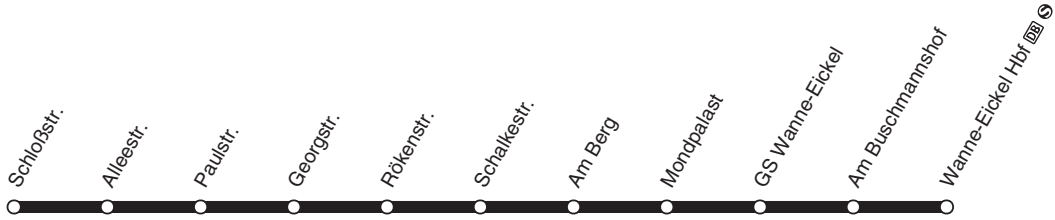

328

328

**HER**

HER-Wanne-Eickel Hbf  - Mondpalast -  
HER-Unser Firtz

328

328

328

HER-Unser Fritz - Mondpalast -  
HER-Wanne-Eickel Hbf

328

**328****montags bis freitags****samstags**

Haltestellen		Abfahrtszeiten																
Herne Schloßstr. (Bstg 01)	ab	5.34	6.04	6.34	19.04	19.34	20.04	20.41	21.41	22.41	23.41	6.11	7.41	8.11	18.41	19.11		
- Alleestr. (Bstg 02)		35	05	35	05	35	05	42	42	42	42	12	42	12	42	12		
- Paulstr. (Bstg 02)		35	05	35	05	35	05	42	42	42	42	12	42	12	42	12		
- Georgstr. (Bstg 01)		36	06	36	06	36	06	43	43	43	43	13	43	13	43	13		
- Rökenstr. (Bstg 01)		38	08	38	alle	08	38	08	45	45	45	15	alle	45	15	alle	45	15
- Schalkestr. (Bstg 01)		39	09	39	30	09	39	09	46	46	46	16	30	46	16	30	46	16
- Am Berg (Bstg 01)		40	10	40	Min.	10	40	10	47	47	47	17	Min.	47	17	Min.	47	17
- Mondpalast (Bstg 01)		42	12	42	12	42	12	48	48	48	48	18	48	19	49	18		
- GS Wanne-Eickel (Bstg 01)		43	13	43	13	43	13	49	49	49	49	19	49	20	50	19		
- Am Buschmannshof (Bstg 01)		45	15	45	15	45	15	51	51	51	51	21	51	22	52	21		
- Wanne-Eickel Hbf (Bstg 02)	an	5.47	6.17	6.47	19.17	19.47	20.17	20.53	21.53	22.53	23.53	6.23	7.53	8.24	18.54	19.23		