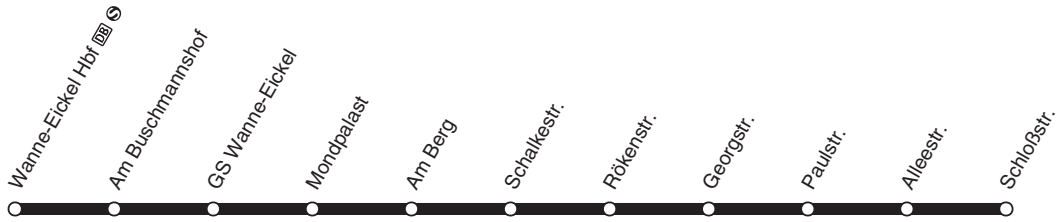

328

328

**HER**

HER-Wanne-Eickel Hbf  - Mondpalast -  
HER-Unser Firtz

328

328

328

HER-Unser Fritz - Mondpalast -  
HER-Wanne-Eickel Hbf

328

**328****montags bis freitags****samstags**

Haltestellen		Abfahrtszeiten																
Herne Schloßstr. (Bstg 01)	ab	5.34	6.04	6.34	19.04	19.34	20.04	20.41	21.41	22.41	23.41	6.11	7.41	8.11	18.41	19.11		
- Alleestr. (Bstg 02)		35	05	35	05	35	05	42	42	42	42	12	42	12	42	12		
- Paulstr. (Bstg 02)		35	05	35	05	35	05	42	42	42	42	12	42	12	42	12		
- Georgstr. (Bstg 01)		36	06	36	06	36	06	43	43	43	43	13	43	13	43	13		
- Rökenstr. (Bstg 01)		38	08	38	alle	08	38	08	45	45	45	15	alle	45	15	alle	45	15
- Schalkestr. (Bstg 01)		39	09	39	30	09	39	09	46	46	46	16	30	46	16	30	46	16
- Am Berg (Bstg 01)		40	10	40	Min.	10	40	10	47	47	47	17	Min.	47	17	Min.	47	17
- Mondpalast (Bstg 01)		42	12	42	12	42	12	48	48	48	48	18	48	19	49	18		
- GS Wanne-Eickel (Bstg 01)		43	13	43	13	43	13	49	49	49	49	19	49	20	50	19		
- Am Buschmannshof (Bstg 01)		45	15	45	15	45	15	51	51	51	51	21	51	22	52	21		
- Wanne-Eickel Hbf (Bstg 02)	an	5.47	6.17	6.47	19.17	19.47	20.17	20.53	21.53	22.53	23.53	6.23	7.53	8.24	18.54	19.23		