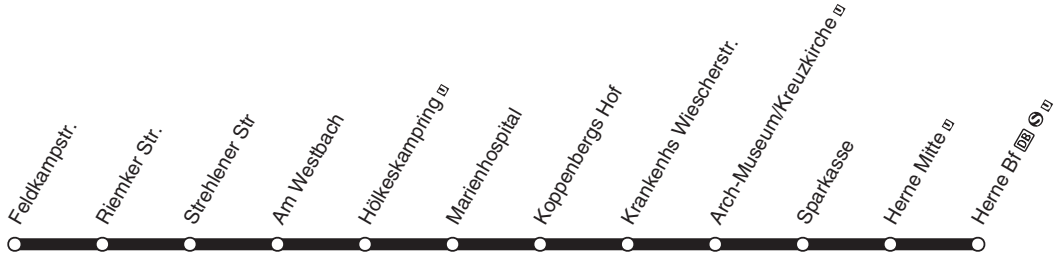

337

HER Herne Bf  - Marienhospital -
Hölkeskampring - HER-Süd

337

**337**

montags bis freitags

samstags

sonn- und feiertags →

Haltestellen	Abfahrtszeiten										
Herne Herne Bf (Bstg 09)	6.04	7.04		18.04	19.04	20.04		6.51	19.51	9.04	20.04
- Herne Mitte (Bstg 01)	07	07		07	07	07		54	54	07	07
- Sparkasse (Bstg 02)	09	09		09	09	09		56	56	08	08
- Arch-Mus/Kreuzk (Bstg 01)	11	11		11	11	11		58	58	10	10
- KH Wiescherstr (Bstg 02)	12	13		13	12	12		59	59	11	11
- Koppenbergs Hof (Bstg 02)	14	14	alle	14	14	14		7.01	alle 20.01	12	alle 12
- Marienhospital (Bstg 02)	16	16	60	16	16	16		03	60 03	13	60 13
- Hölkeskampring (Bstg 06) an	6.18	7.19	Min.	18.19	19.18	20.18		7.05	Min. 20.05	9.15	Min. 20.15
- Hölkeskampring (Bstg 06) ab	6.18	7.19		18.19	19.18	20.18		7.05	20.05	9.16	20.16
- Am Westbach (Bstg 02)	19	20		20	19	19		06	06	17	17
- Strehlener Str (Bstg 02)	20	21		21	20	20		07	07	18	18
- Riemker Str. (Bstg 02)	21	22		22	21	21		08	08	19	19
- Feldkampstr. (Bstg 01)	6.23	7.24		18.24	19.23	20.23		7.10	20.10	9.21	20.21

337Herne Bf - Marienhospital -
Hölkeskampring - HER-Süd**337**

337

337

HER-Süd - Hölkeskampring -
Marienhospital - Herne Bf 

337

**337**

montags bis freitags

samstags

W821 = fährt weiter als Linie 321 W851 = fährt weiter als Linie 351
 Die Wagen der Linie 337 fahren ab (H) Herne Mitte weiter in Ri. (H) Herne Bf

337