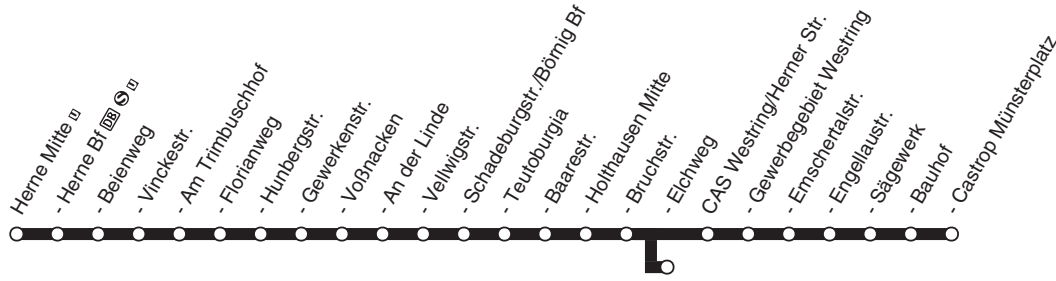

351

351

Herne Mitte - Herne Bf - Börnig -  
Teutoburgia - HER-Holthausen -  
CAS-Behringhausen - Castrop Münsterplatz

351

**351****montags bis freitags****samstags**

Haltestellen		Abfahrtszeiten													
Herne Mitte ☐ (Bstg 02)			<b>6.18</b>	<b>6.48</b>		<b>19.18</b>	<b>19.48</b>	<b>20.18</b>	20.48		<b>6.28</b>	<b>7.28</b>	<b>8.28</b>	<b>9.26</b>	<b>19.26</b>
- Herne Bf ☐☐ ☐☐ (Bstg 07) an			<b>6.21</b>	<b>6.52</b>		<b>19.22</b>	<b>19.51</b>	<b>20.21</b>	20.51		<b>6.31</b>	<b>7.31</b>	<b>8.32</b>	<b>9.30</b>	<b>19.30</b>
- Herne Bf ☐☐ ☐☐ (Bstg 07) ab		<b>5.23</b>	<b>5.53</b>	<b>6.23</b>	<b>6.53</b>	<b>19.23</b>	<b>19.53</b>	<b>20.23</b>	20.53		<b>6.33</b>	<b>7.33</b>	<b>8.33</b>	<b>9.33</b>	<b>19.33</b>
- Beienweg (Bstg 01)		26	56	26	56	26	56	26	56		36	36	36	36	36
- Vinckestr. (Bstg 01)		27	57	27	57	27	57	27	57		37	37	37	37	37
- Am Trimbuschhof (Bstg 01)		28	58	28	59	29	58	28	58		38	38	38	38	38
- Florianweg (Bstg 01)		28	58	28	59	29	58	28	58		38	38	39	39	39
- Hunbergstr. (Bstg 01)		29	59	29	<b>7.01</b>	31	59	29	59		39	39	40	40	40
- Gewerkenstr. (Bstg 01)		30	<b>6.00</b>	30	01	31	<b>20.00</b>	30	<b>21.00</b>		40	40	41	41	41
- Voßnacken (Bstg 01)		30	00	30	02	32	00	30	00		40	40	41	41	41
- An der Linde (Bstg 04)		32	02	32	04	34	02	32	02		42	42	43	43	43
- Vellwigstr. (Bstg 02)		33	03	33	05	alle 30	35	03	33	03	43	43	44	44	alle 60
- Schadeburg/Börnig Bf (Bstg 02)		34	04	34	07		37	04	34	04	44	44	45	45	45
- Teutoburgia (Bstg 02)		35	05	35	08	Min.	38	05	35	05	45	45	46	46	Min.
- Baarestr. (Bstg 02)		37	07	37	09		39	07	37	07	47	47	47	47	47
- Holthausen Mitte (Bstg 02)		38	08	38	11		41	08	38	08	48	48	48	48	48
- Bruchstr. (Bstg 02)		39	<b>6.09</b>	<b>6.39</b>	<b>7.12</b>		<b>19.42</b>	09	39	09	<b>6.49</b>	<b>7.49</b>	<b>8.49</b>	<b>9.49</b>	<b>19.49</b>
- Elchweg (Bstg 01) an		<b>5.41</b>						<b>20.11</b>	<b>20.41</b>	21.11					
CAS, Westr./Herner Str. (Bstg 01)			<b>6.11</b>	<b>6.41</b>	<b>7.14</b>		<b>19.44</b>				<b>6.51</b>	<b>7.51</b>	<b>8.51</b>	<b>9.51</b>	<b>19.51</b>
- Gewerbe, Westrg. (Bstg 01)			12	42	15		45				52	52	52	52	52
- Emschertalstr. (Bstg 01)			13	43	16		46				53	53	53	53	53
- Engellaustr. (Bstg 01)			14	44	17		47				54	54	54	54	54
- Sägewerk (Bstg 01)			14	44	17		47				54	54	54	54	54
- Bauhof (Bstg 01)			15	45	18		48				55	55	55	55	55
- Castrop Münsterplatz an		<b>6.18</b>	<b>6.48</b>	<b>7.21</b>		<b>19.51</b>					<b>6.58</b>	<b>7.58</b>	<b>8.58</b>	<b>9.58</b>	<b>19.58</b>