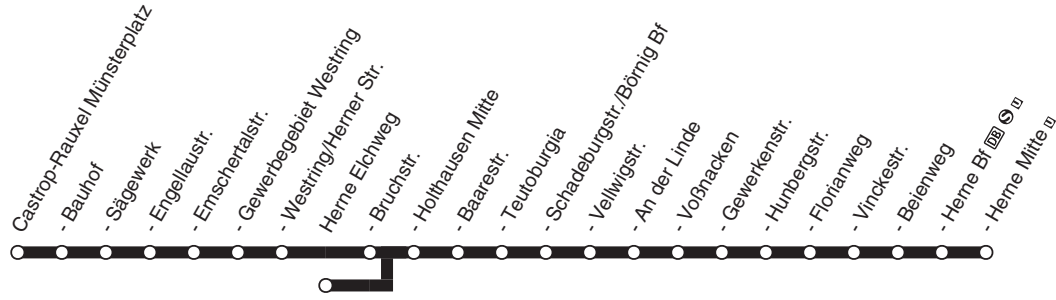

**351**

**Herne Mitte - Herne Bf ☐☐ - Börnig -  
Teutoburgia - HER-Holthausen -  
CAS-Behringhausen - Castrop Münsterplatz**

**351**

**351****sonn- und feiertags**

Haltestellen	Abfahrtszeiten			
Herne Mitte ☐ (Bstg 02)	<b>9.48</b>	<b>10.48</b>	<b>11.48</b>	<b>19.48</b>
- Herne Bf ☐☐ ☐☐ (Bstg 07) an	<b>9.51</b>	<b>10.51</b>	<b>11.51</b>	<b>19.51</b>
- Herne Bf ☐☐ ☐☐ (Bstg 07) ab	<b>9.53</b>	<b>10.53</b>	<b>11.53</b>	<b>19.53</b>
- Beienweg (Bstg 01)	56	56	56	56
- Vinckestr. (Bstg 01)	57	57	57	57
- Am Trimbuschhof (Bstg 01)	58	58	58	58
- Florianweg (Bstg 01)	58	58	58	58
- Hunbergstr. (Bstg 01)	59	59	59	59
- Gewerkenstr. (Bstg 01)	<b>10.00</b>	<b>11.00</b>	<b>12.00</b>	<b>20.00</b>
- Voßnacken (Bstg 01)	00	00	00	00
- An der Linde (Bstg 04)	02	02	02	02
- Vellwigstr. (Bstg 02)	03	03	03	alle 03
- Schadeburg/Börnig Bf (Bstg 02)	04	04	04	60 04
- Teutoburgia (Bstg 02)	05	05	05	Min. 05
- Baarest. (Bstg 02)	07	07	07	07
- Holthausen Mitte (Bstg 02)	08	08	08	08
- Bruchstr. (Bstg 02)	09	09	<b>12.09</b>	<b>20.09</b>
- Elchweg (Bstg 01) an	<b>10.11</b>	<b>11.11</b>	)	)
CAS, Westr./Hemer Str. (Bstg 01)			<b>12.11</b>	<b>20.11</b>
- Gewerbe. Westrg. (Bstg 01)			12	12
- Emschertalstr. (Bstg 01)			13	13
- Engellaustr. (Bstg 01)			14	14
- Sägewerk (Bstg 01)			14	14
- Bauhof (Bstg 01)			15	15
- Castrop Münsterplatz an			<b>12.18</b>	<b>20.18</b>

**351**

**Herne Mitte - Herne Bf ☐ - Börnig -  
Teutoburgia - HER-Holthausen -  
CAS-Behringhausen - Castrop Münsterplatz**

**351**

351

351

Castrop Münsterplatz - Behringhausen -  
HER-Holthausen - Teutoburgia -  
Börnig - Herne Bf  - Herne Mitte