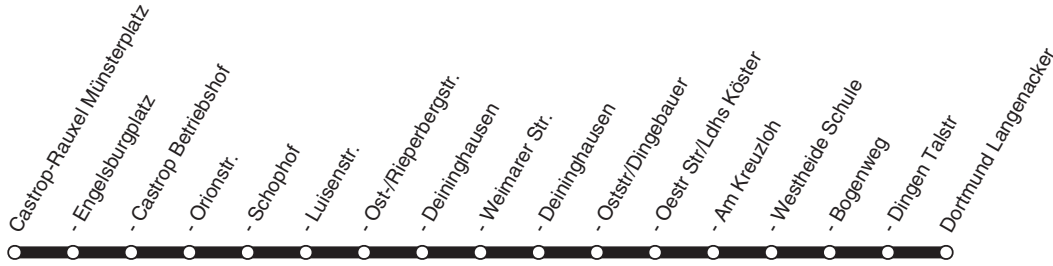

361E

361E

Einsatzwagen zur Linie 361
CAS-Dingen - CAS-Castrup Münsterplatz

361E

**361E****montags bis freitags**

Haltestellen		Abfahrtszeiten	
		aB	aB
CAS Dingen Talstr (Bstg 02)	ab	7.19	
- Bogenweg (Bstg 02)		20	
- Westheide Schule (Bstg 02)		21	
- Am Kreuzloh (Bstg 02)		22	
- Oestr Str/Ldhs Köster (Bstg 02)		23	
- Oststr/Dingebauer (Bstg 02)		24	
- Deininghausen (Bstg 01)		25	
- Weimarer Str. (Bstg 01)		27	7.30
- Deininghausen (Bstg 02)		29	32
- Ost-/Rieperbergstr. (Bstg 02)		30	33
- Luisenstr. (Bstg 01)		31	34
- Schophof (Bstg 01)		32	35
- Orionstr. (Bstg 01)		33	36
- Castrop Betriebshof		35	38
- Engelsburgplatz		36	39
- CAS Münsterplatz (Bstg 07)	an	7.39	7.42

Kurzfristige Änderungen sind vorbehalten!

aB = nur montags bis freitags an Schultagen

361E**Einsatzwagen zur Linie 361
CAS-Dingen - CAS-Castrop Münsterplatz****361E**

361E

361E

Einsatzwagen zur Linie 361
CAS-Castrop Münsterplatz - CAS-Dingen

361E

**361E****montags bis freitags**

Haltestellen		Abfahrtszeiten	
		S25	a8
CAS Münsterplatz (Bstg 07)	ab	13.25	13.48
- Engelsburgplatz (Bstg 02)		28	51
- Castrop Betriebshof		29	52
- Orionstr. (Bstg 01)		32	53
- Schophof (Bstg 01)		33	54
- Luisenstr. (Bstg 01)		34	55
- Ost-/Rieperbergstr. (Bstg 01)		35	56
- Deininghausen (Bstg 01)		37	58
- Weimarer Str. (Bstg 01)		13.38	59
- Deininghausen (Bstg 02)			14.01
- Oststr/Dingebauer (Bstg 01)			02
- Oestr Str/Lohs Köster (Bstg 01)			03
- Am Kreuzloh (Bstg 01)			04
- Westheide Schule (Bstg 01)			05
- Bogenweg (Bstg 01)			07
- Dingen Talstr (Bstg 01)			08
DO Langenacker (Bstg 01)	an		14.10

Kurzfristige Änderungen sind vorbehalten!

a8 = nur montags bis freitags an Schultagen **S25** = nur dienstags und freitags an Schultagen

361E**Einsatzwagen zur Linie 361
CAS-Castrop Münsterplatz - CAS-Dingen****361E**