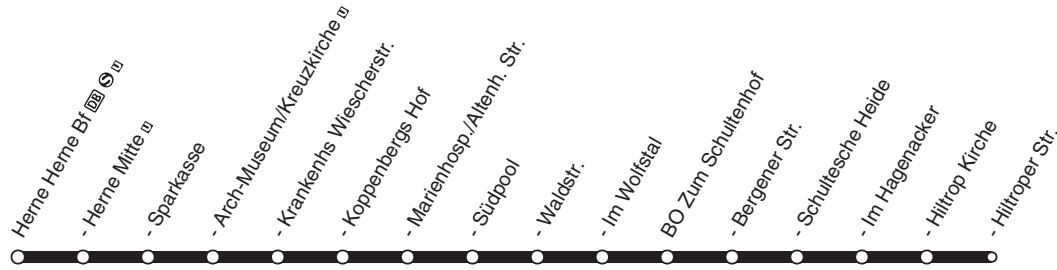

367

367

**HCR** Herne Bf - Marienhospital -  
BO-Bergen - BO-Hiltrop

367

**367****montags bis freitags****samstags****sonn- und feiertags** →

Haltestellen		Abfahrtszeiten							
Herne Bf (Bstg 09)	ab	6.34	19.34	20.40	7.21	15.21	13.16	19.16	
- Herne Mitte (Bstg 01)		37	37	43	24	24	19	19	
- Sparkasse (Bstg 02)		39	39	44	26	26	20	20	
- Arch-Mus/Kreuzk (Bstg 01)		41	41	20.46	28	28	22	22	
- KH Wiescherstr (Bstg 02)		43	43		30	30	23	23	
- Koppenbergs Hof (Bstg 02)		44	44		31	31	24	24	
- Marienh./Altenh. Str. (Bstg 01)		46	46		33	33	26	alle 26	
- Südpool (Bstg 01)		47	alle 47		34	alle 34	27	60 27	
- Waldstr. (Bstg 01)		48	60 48		35	60 35	28	Min. 28	
- Im Wolfstal (Bstg 01)		49	Min. 49		36	Min. 36	29	29	
BO Zum Schultenhof (Bstg 01)		50	50		37	37	30	30	
- Bergener Str. (Bstg 01)		51	51		38	38	31	31	
- Schültesche Heide (Bstg 01)		52	52		39	39	32	32	
- Im Hagenacker		6.53	19.53		7.40	15.40	33	33	
- Hiltrop Kirche	an	}	}		}	}	13.35	19.35	
- Hiltrop Kirche		6.54	19.54		7.41	15.41			
- Hiltroper Str.	an	6.55	19.55		7.42	15.42			

**367****HCR**  
**Herne Bf(S) - Marienhospital - BO-Bergen - BO-Hiltrop****367**

367

367

**HER**  
BO-Hiltrop - Bergen -  
HER-Marienhospital - Herne Bf

367

**367**

montags bis freitags

samstags

W321 = fährt weiter als Linie 321 W351 = fährt weiter als Linie 351

Die Wagen der Linie 367 fahren ab (H) Herne Mitte weiter in Ri. (H) Herne Bf

**367**