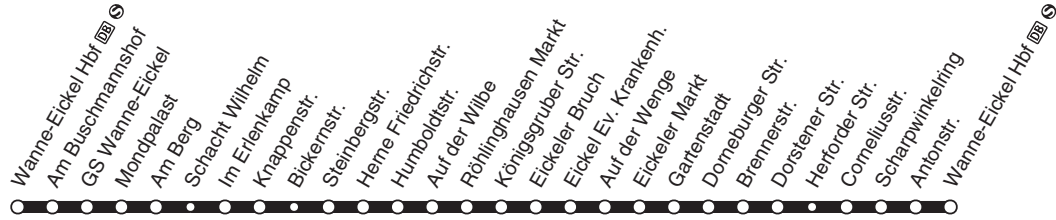

HCR
NE34

Wanne-Eickel Hbf - Crange - Unser Fritz -
Wanne-Eickel Hbf - Bickern - Röhlingh. -
Eickel - Wanne-Eickel Hbf

WE
NE34

Haltestellen		Abfahrtszeiten		
Wanne-Eickel Hbf (Bstg 02)	ab	1.34	2.34	3.34
- Rheumazentrum (Bstg 02)		35	35	35
- Heidstr. (Bstg 01)		36	36	36
- Fred-Endrikat-Str. (Bstg 02)		37	37	37
- Heinitzstr. (Bstg 03)		38	38	38
- Recklinghauser Str. (Bstg 02)		39	39	39
- Gahlenstr. (Bstg 01)		40	40	40
- Museum Wanne (Bstg 01)		40	40	40
- Paulstr. (Bstg 03)		41	41	41
- Georgstr. (Bstg 01)		42	42	42
- Rösenstr. (Bstg 01)		43	43	43
- Schalkestr. (Bstg 01)		44	44	44
- Am Berg (Bstg 01)		45	45	45
- Mondpalast (Bstg 01)		46	46	46
- GS Wanne-Eickel (Bstg 01)		47	47	47
- Am Buschmannshof (Bstg 01)		48	48	48
- Wanne-Eickel Hbf (Bstg 02)	an	1.50	2.50	3.50

**Fährt in den Nächten Freitag/Samstag, Samstag/Sonntag, vor Feiertagen und nach besonderer Ankündigung.
- Keine Anwendung des Kurzstreckentarifs auf den NachtExpress-Linien -**

Haltestellen		Abfahrtszeiten			
Wanne-Eickel Hbf (Bstg 02)	ab	1.04	2.04	3.04	4.04
- Am Buschmannshof (Bstg 02)		06	06	06	06
- GS Wanne-Eickel (Bstg 02)		07	07	07	07
- Mondpalast (Bstg 02)		08	08	08	08
- Am Berg (Bstg 02)		10	10	10	10
- Schacht Wilhelm		10	10	10	10
- Im Erlenkamp (Bstg 02)		11	11	11	11
- Knappenstr. (Bstg 02)		12	12	12	12
- Bickernstr.		13	13	13	13
- Steinbergstr.		14	14	14	14
- Friedrichstr.		15	15	15	15
- Humboldtstr. (Bstg 02)		16	16	16	16
- Auf der Wilbe (Bstg 02)		17	17	17	17
- Röhlinghausen Markt		18	18	18	18
- Königsgruber Str.		19	19	19	19
- Eickeler Bruch		21	21	21	21
- Eickel Ev. Krankenh.		22	22	22	22
- Auf der Wenge (Bstg 03)		23	23	23	23
- Eickeler Markt		24	24	24	24
- Gartenstadt		25	25	25	25
- Dorneburger Str. (Bstg 02)		26	26	26	26
- Brennerstr.		27	27	27	27
- Dorstener Str.		28	28	28	28
- Herforder Str.		29	29	29	29
- Corneliusstr.		30	30	30	30
- Scharpwinkelring (Bstg 01)		31	31	31	31
- Antonstr. (Bstg 01)		32	32	32	32
- Wanne-Eickel Hbf (Bstg 02)	an	1.34	2.34	3.34	4.34